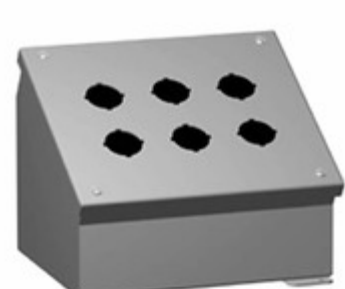

# 1490G10

**Part Number:** 1490G10

**Výrobce:** [Hammond Manufacturing](#)

**Popis:** CONSOLE STEEL GRAY 7.25"L X 13"W

**Datový list:** [1490G10 Drawing](#)

[1490, 1490M Series](#)

**RoHS Status:** Bez olova / V souladu RoHS

## PARAMETR PRODUKTU

<b>Part Number</b>	1490G10	<b>Výrobce</b>	<a href="#">Hammond Manufacturing</a>
<b>Popis</b>	CONSOLE STEEL GRAY 7.25"L X 13"W	<b>Stav volného vedení / RoHS</b>	Bez olova / V souladu RoHS
<b>Dostupné množství</b>	753 pcs	<b>Datový list</b>	<a href="#">1490G10 Drawing</a> <a href="#">1490, 1490M Series</a>
<b>Kategorie</b>	<a href="#">Krabice, skříně, regály</a>	<b>Hmotnost</b>	10 lbs (4.5kg)
<b>Tloušťka</b>	14 Gauge	<b>Velikost / Rozměry</b>	7.250" L x 13.000" W (184.15mm x 330.20mm)
<b>Informace o lodní dopravě</b>	Shipped from Digi-Key	<b>Série</b>	1490
<b>hodnocení</b>	IP54, JIC EGP-1-1967, NEMA 12,13, UL-508	<b>Materiál hořlavosti Rating</b>	-
<b>Materiál</b>	Metal, Steel	<b>Výrobní standardní doba výroby</b>	4 Weeks
<b>Stav volného vedení / RoHS</b>	Lead free / RoHS Compliant	<b>Výška</b>	6.750" (171.45mm)
<b>Funkce</b>	Pushbutton Holes - 10, Slope, 30°, 60°	<b>Detailní popis</b>	Console Metal, Steel Gray Hinged Lid, Slanted Top 7.250" L x 13.000" W (184.15mm x 330.20mm) X 6.750" (171.45mm)
<b>Design</b>	Hinged Lid, Slanted Top	<b>Typ kontejneru</b>	Console
<b>Barva</b>	Gray	<b>Oblast (dx š)</b>	94.3 in² (608 cm²)